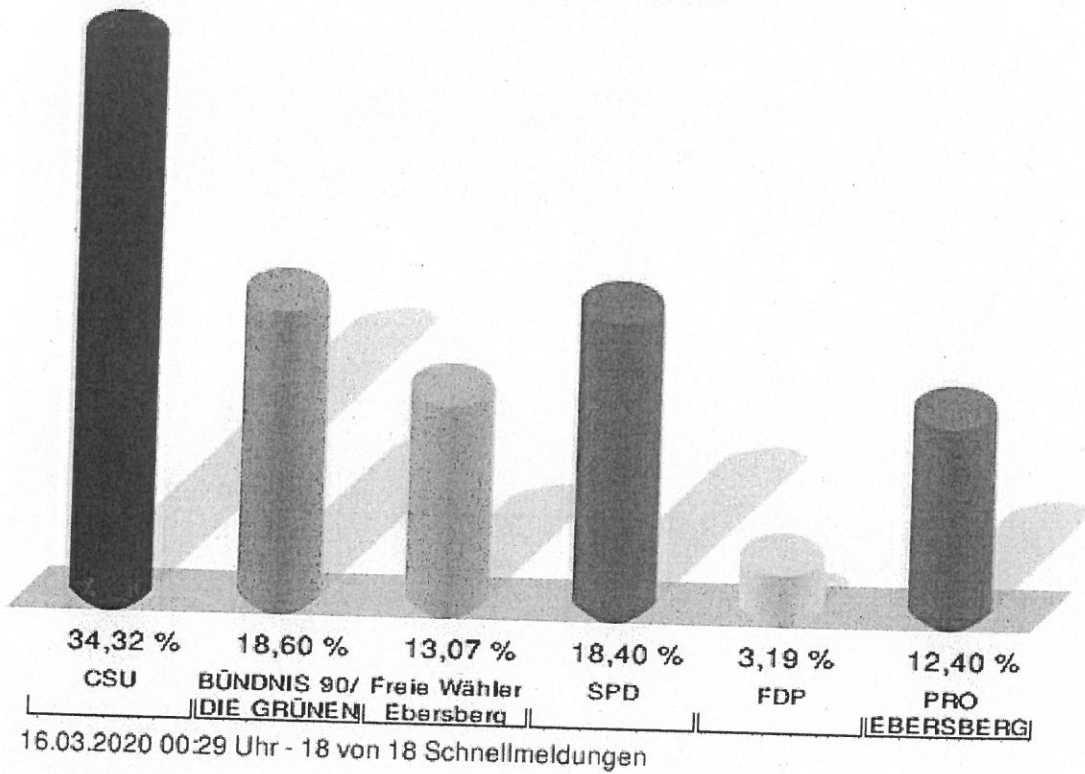

Stadt Ebersberg - Gesamtergebnis Wahl des Stadtrats 15.03.2020